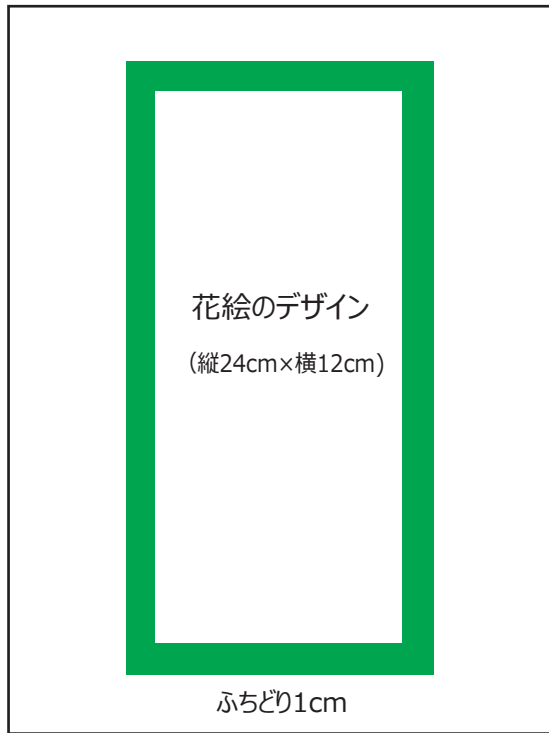

インフィオラータで「北野坂」を花絵いっぱいになっ

インフィオラータ「北野坂」で描く 花絵のデザイン原画を募集します

2018年5月3日（木・祝）～5月5日（土・祝）、神戸・北野坂に巨大な花絵を描くイベント「インフィオラータこうべ北野坂」を開催します。その花絵のデザイン原画を募集します。

球根栽培のため不用となったチューリップの花びらを中心に北野坂に縦10m×横5mの巨大花絵を描きます。赤、白、黄色、紫、ピンク、オレンジ（図柄の線は茶色）の6色の花びらとグリーン（計7色）の花絵のデザインをしてください。チューリップの花びらで花絵を作成します。各色に濃淡は可能ですが、あまり細かいものにならないように注意してください。

募 集 要 項

●花絵の題材

花のアニマルパレード2018 北野坂に巨大な花絵で動物を描く

今年のテーマは動物。明るくポップな動物の花絵で神戸・北野坂を彩りたく考えました。北野坂は、まさに花絵の動物園。楽しく一緒に歩きたくなるような作品をお待ちしています。

●原画のサイズ

A4判（縦）の厚紙に縦書きで縦24cm×横12cmの原画を作成し、外に縦横1cmの枠を緑色で囲み、下の申込み書を裏面に添付のうえ提出してください。（原画を拡大して10m×5mの花絵を描きます。周辺は額縁を緑の芝生でつくります。）

●締め切り 平成30年3月12日（月）

●その他 主催者にて若干の手直しを行う場合があります。

●提出先 〒651-0085 神戸市中央区八幡通4-2-13 4階 インフィオラータこうべ北野坂実行委員会事務局 TEL.078-261-8141（株式会社ベイエリア内）

提 出 見 本

●A4縦用紙（縦29.7cm×横21cm）

申 込 み 書

原 画 名	お 名 前
原 画 説 明	住 所 〒 - ☎ ( ) -